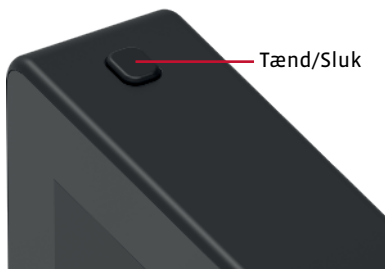

Førhen var det vanskeligt at få tilstrækkeligt træk i skorstenen og gang i ilden. Nu trykker vi bare på en knap på Xzense.

Tilslut din telefon til Xzense via Bluetooth og brug vores Xzense App til iOS eller Android til at styre dit ildsted fra telefonen.