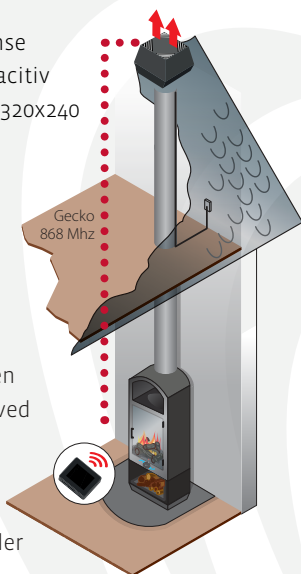

LANG BATTERILEVETID

Med en fuld opladning har Xzense en batterilevetid på op til to måneder ved normal brug. Li-Po batteriet kan genoplades med en standard USB-oplader med mikro-USB stik. Det er muligt at betjene Xzense under opladning.